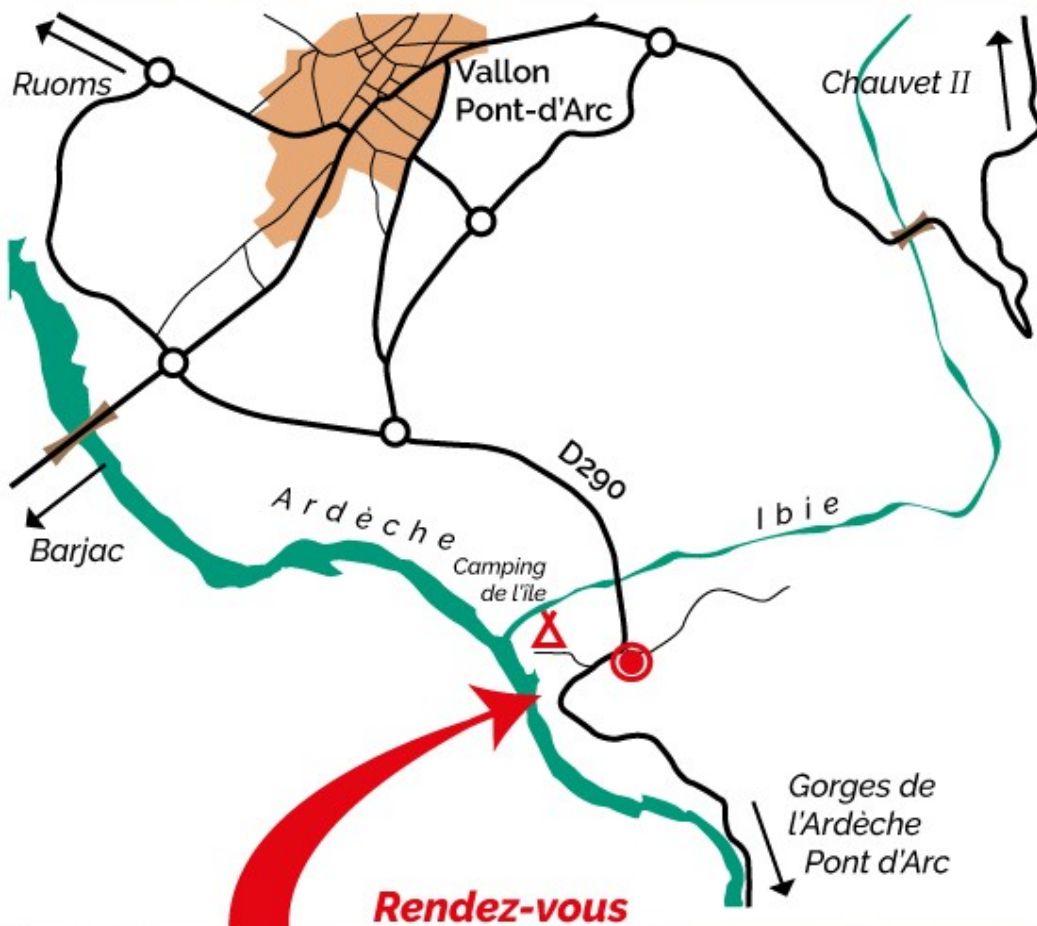

Les grottes constituent des archives naturelles d'un très grand intérêt scientifique. Celles que nous visitons se sont formées il y a plus de cinq millions d'années, accumulant depuis des témoignages sur les grands événements géologiques et climatiques, ainsi que la succession des faunes et flores anciennes, et la vie de nos ancêtres, de la préhistoire à la période moderne.

Toute l'année
07.67.55.26.61

guides-speleo-ardeche.com
contact@guides-speleo-ardeche.com

Rendez-vous

A 5 mn de Vallon-Pont-d'Arc
Parking sur la gauche, en bord de route, 50 m avant le chemin menant au camping de l'île.

Horaire du rendez-vous précisé lors de la réservation.

Le paiement pourra se faire sur place, auprès de votre moniteur, en espèces, chèque ou chèque vacances. Nous ne sommes pas équipés pour la carte bancaire.

Christian
06.44.88.04.03

Stéphane
06.82.69.49.06

Martin
06.78.62.37.36

Éloïse
06.70.56.38.23

Benoît
06.95.88.57.05