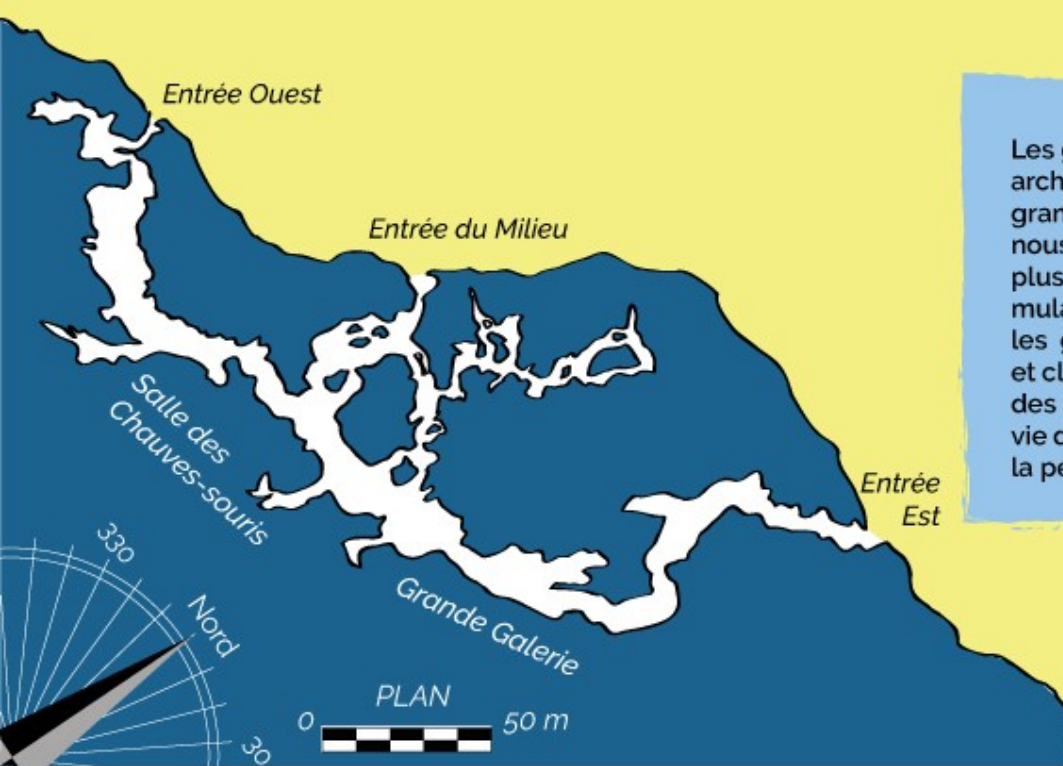

Les grottes constituent des archives naturelles d'un très grand intérêt scientifique. Celles que nous visitons se sont formées il y a plus de cinq millions d'années, accumulant depuis des témoignages sur les grands événements géologiques et climatiques, ainsi que la succession des faunes et flores anciennes, et la vie de nos ancêtres, de la préhistoire à la période moderne.

Toute l'année
07.67.55.26.61

guides-speleo-ardeche.com
contact@guides-speleo-ardeche.com